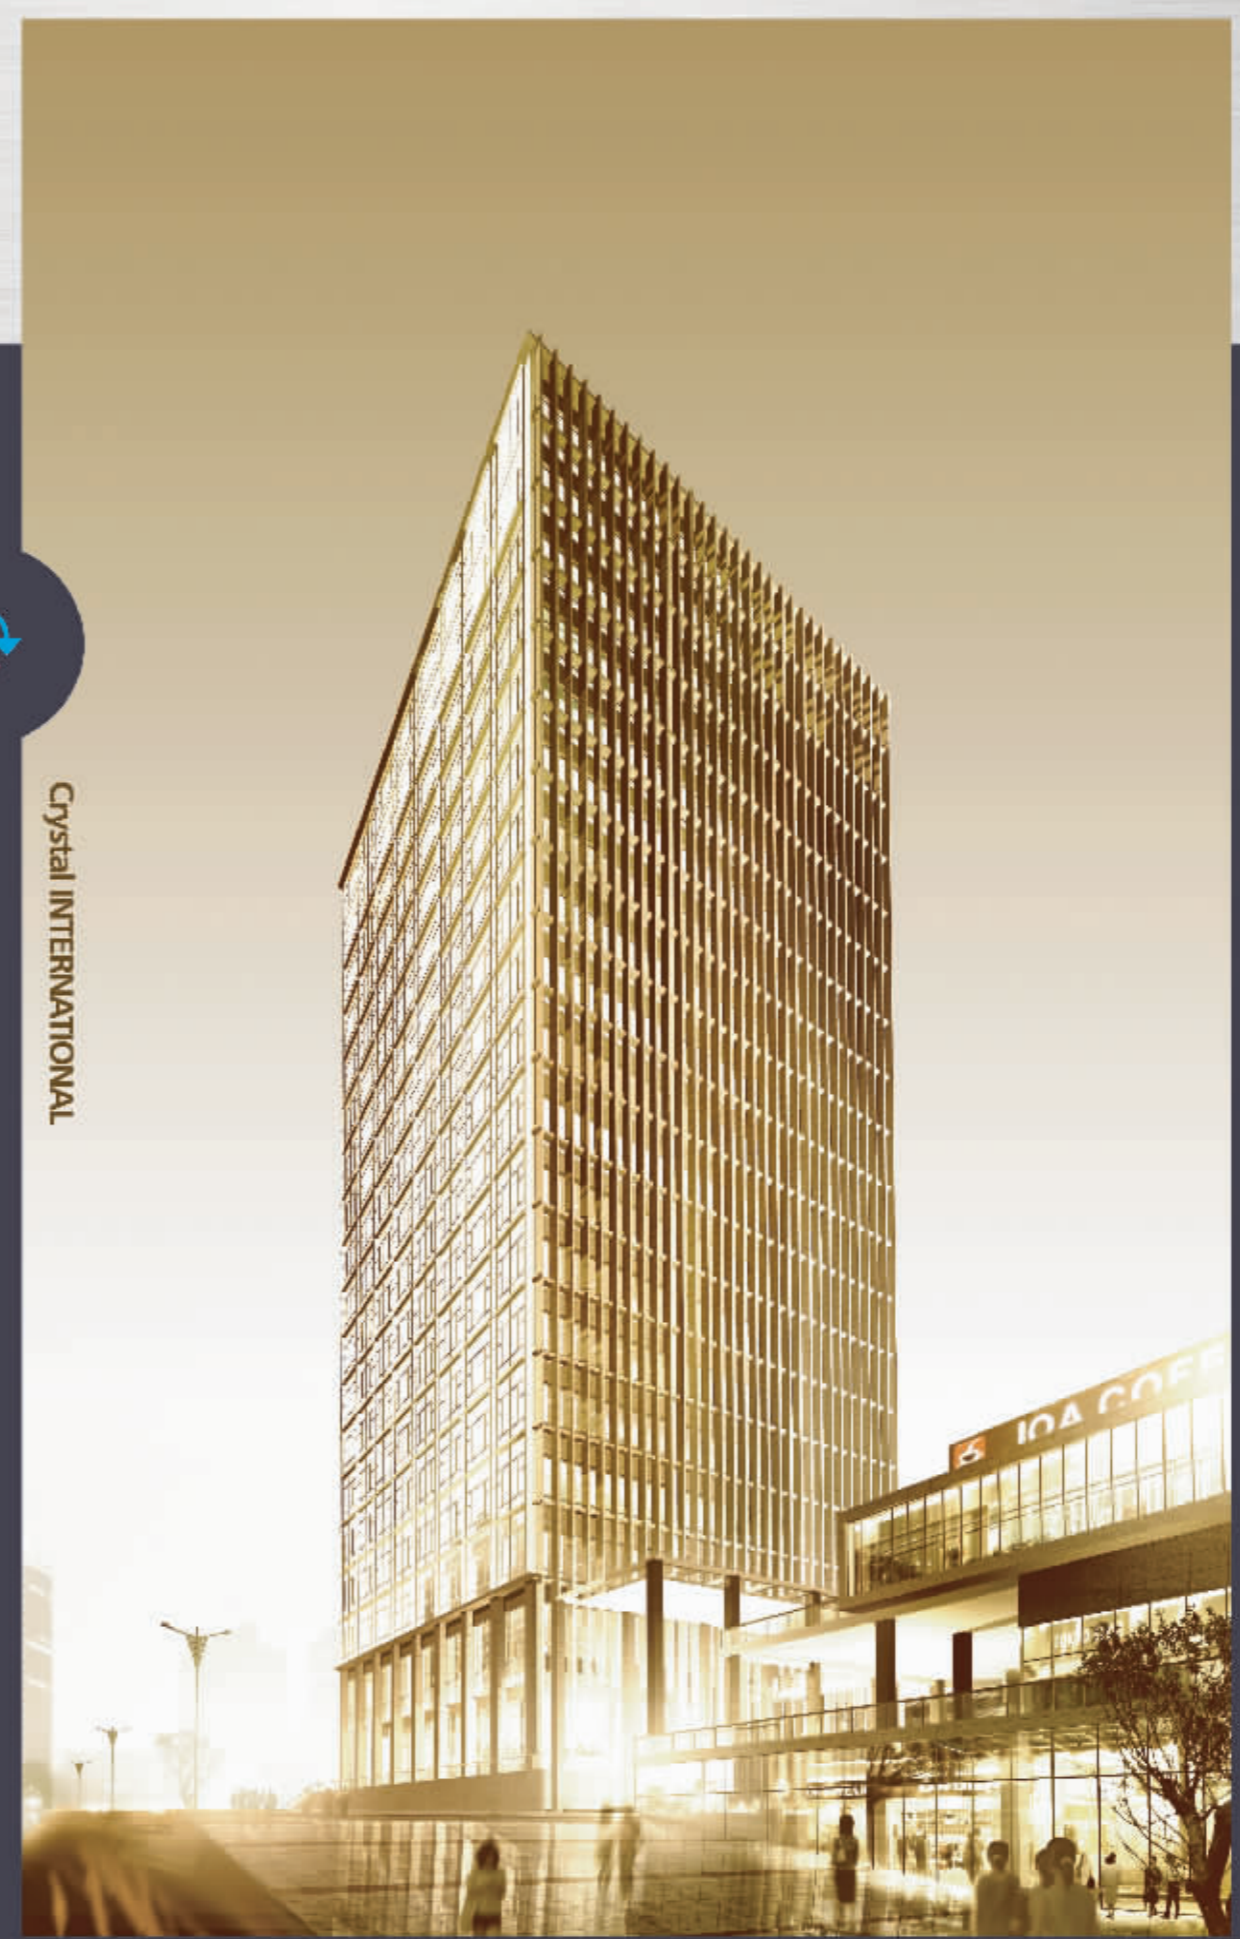

龙湖写字楼1号作品·启幕双城商务核变

No.1 WORK OF LONGHU OFFICE

龙湖·西城国际 与世界没有距离

不一样的企业一定会选择不一样的写字楼。

龙湖·西城国际, 龙湖写字楼第一号作品, 杨家坪步行街绝对核心地标, 世界顶级建筑事务所Hillier(黑里尔)倾力之作, 7.8万平米西城天街SHOPPING MALL之上, 西城首席国际化5A级智能写字楼.....
世界级商务标准, 让心怀天下的你, 从此与世界再没有距离。

西城首席商务地标 5A级国际写字楼 *

龙湖·水晶国际 让世界智慧涌动

不一样的企业一定会选择不一样的写字楼。

龙湖·水晶国际, 龙湖写字楼第一号作品, 新牌坊龙湖社区核心地段; 比邻高新区政府办公大楼; 30000平米晶廊馆高端商业配套; 3000平米生态屋顶休闲空间; 5A级国际智能化标准配置; 10年龙湖钻石物管人性化服务.....
领袖北城的智能商务平台, 让以智慧创建未来的你, 更添澎湃动力。

* 北城创智总部基地 5A级智能写字楼

- 西城商圈绝对核心, 杨家坪步行街, 凌驾7.8万平米西城天街SHOPPING MALL之上, 汇聚诸多国际品牌, 共享无限财富商机
- 世界顶级建筑事务所Hillier(黑里尔)倾力之作, 立面率先采用双层中空Low-e镀膜玻璃及石材幕墙, 绝对震撼的永久地标
- 5A级国际化智能标准: 10万兆光纤楼栋接入, 专属用户申请享有万兆带宽; DVD画质无盲点监控系统; 全自动消防预警系统; 自动应急供电系统; 首创网络、电话运营商自主选择.....
- 超大停车位设计, 仅一期停车位即多达744个; 200平米豪华大堂, 局部挑高10.2米; 6部2.5米/秒国际品牌高速电梯, 轿厢净高2.7米; 每层50-160平米空间自由分隔
- 屋顶生态绿地设计; 冷暖中央空调系统, 每层独立取风, 新风量超越国家标准; 双层中空Low-e镀膜玻璃幕墙, 良好隔热透光.....真正以人为本的健康商务
- 龙湖第一号写字楼作品, 凝聚龙湖12年成功开发经验, 并由重庆唯一钻石级物管—龙湖物业提供专业服务

Tel:68402000
西城国际地址: 重庆杨家坪西城天街(团结路旁)

West Paradise INTERNATIONAL

Crystal INTERNATIONAL

- 北城新牌坊龙湖社区核心地段, 邻近重庆外环高速北环出入口, 5分钟向东可达龙头寺火车站, 向南则抵北城天街中心商圈, 20分钟向北直抵国际机场
- 5A级国际化智能标准: 10万兆光纤楼栋接入, 专属用户申请享有万兆带宽; DVD画质无盲点监控系统; 全自动消防预警系统; 自动应急供电系统; 智能引导型车库管理系统; 首创网络、电话运营商自主选择.....
- 超人停车位设计: 200平米豪华大堂; 4部2.5米/秒国际品牌高速电梯, 轿厢净高2.7米; 3000平米生态屋顶休闲空间, 紧邻龙湖动步公园; 楼层式冷暖中央空调系统, 独立新风; 双层中空镀膜玻璃幕墙, 遮阳板节能设计; 每层100平米空间自由分隔
- 位处政府行政新区, 毗邻高新区政府办公大楼; 30000平米龙湖晶廊馆高端商业配套; 500米半径内, 汇聚银行、邮政、快递、通信等众多商业网点; 更可便捷到达5星级锦江酒店、4星级五洲宾馆\和府饭店
- 北城创智总部基地, 凝聚龙湖地产12年成功开发经验, 并由重庆唯一钻石级物管—龙湖物业提供专业服务