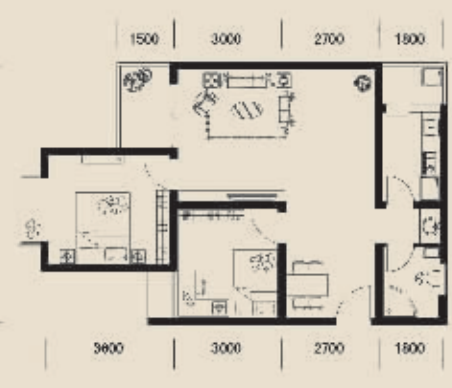

龙湖十年跨江力作,将不一样的龙湖生活献给江岸首席视野:鹤公岩大桥南桥头,海拔275米至高领地,瞩目江阔视野。>坡地美景:99米落差营造,写意视野,层次各异。>地标建筑:白色主题立面,俊朗灵动,醒目建筑航标。>臻美园林:30000平方十重景观超大中庭,以自然尺度表达山水气度。>格调生活:呈献小区会所,室内恒温泳池,桑拿房,棋牌室……构筑质感生活。

以上图片均为龙湖观山水精装修样板房实景拍摄

众多知名品牌 全国集约采购

观山水8号楼56~78平米精品小户型

首推210套现已售罄 / 最后单位应市加推, VIP贵宾卡即将发放

开盘当天凭卡可享受9.8折优惠

特别推荐:约56m²精致小两房

特别推荐:约67m²精致小两房

特别推荐:约77m²精致小三房