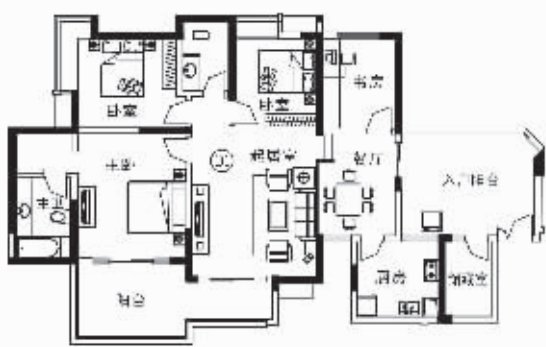

### 主城稀缺江景，领衔上层优越

每个人的心里都有一处江山，而能把心愿演变成现实的并不多见。栖居在融侨半岛香弥山，视界层层开阔，半山之上雅赏全城；一推开窗，万里长江奔腾的景像在你眼前铺展开来，江山入怀，伸手可得。周边三桥林立，飞驾南北，气势如虹；生活在此，别样从容。

→ 70—120m<sup>2</sup> 华丽江景准现房即将全新加推，现正火爆预约登记！

主力户型推荐：

**情趣三房**  
全内面积约：104m<sup>2</sup>