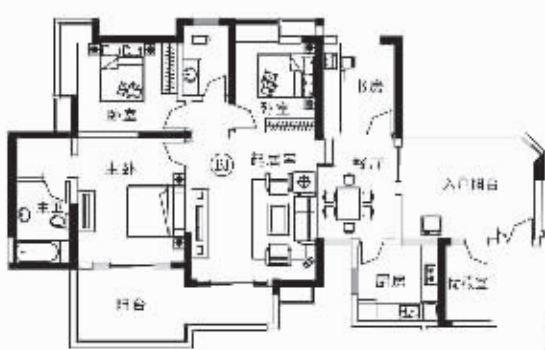

融侨半岛 RongQiao Peninsula  香弥山1号

只有坐享江山的人 才能体会来去从容

主城稀缺江景，领銜上层优越

每个人的心里都有一处江山，而能把心愿演变成现实的并不多见。栖居在融侨半岛香弥山，视界层层开阔，半山之上俯瞰全城；一推开窗，万里长江奔腾的景像在你眼前铺展开来，江山入怀，伸手可得，江边三桥林立，飞驾南北，气势如虹；生活在此，别样从容。

→ 70—120m² 华丽江景准现房即将全新加推，现正火爆预约登记！

主力户型推荐：

情趣三房
套内面积约：104m²

情感四房
套内面积约：126m²

融侨半岛 RongQiao Peninsula

香弥热线：6292 0999

开发商：融侨锦江(重庆)房地产有限公司 | 物业管理：重庆融侨锦江物业管理有限公司 | 品牌推广：麦派东方(深圳)

纯熟的优雅

◆融侨全程教育