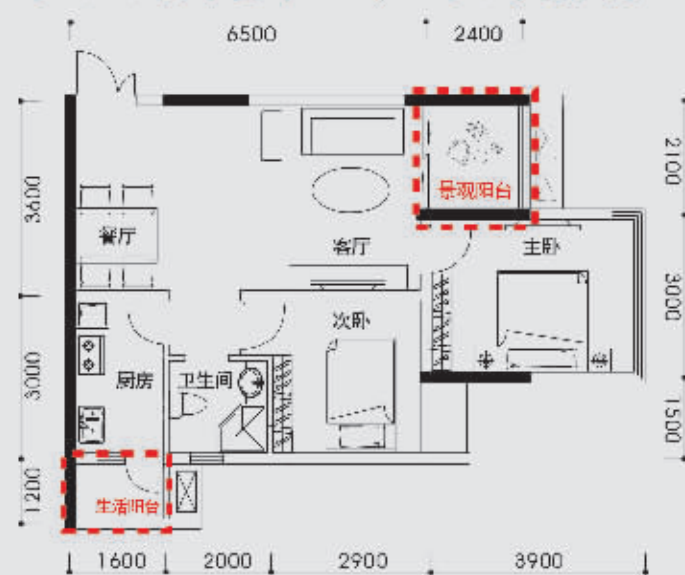

CAPITOL HILL

康德·國會山

B2栋震撼登场

88m²阔绰四房

58m²舒适两房

B2⑥

四室两厅 套内面积: 88.19m²
双卫双阳台

户型宽敞大气, 时尚舒适

B2⑧

两室两厅 套内面积: 62.82m²
双阳台

户型得房率高, 实用精巧

B2③

两室两厅 套内面积: 58.08m²
双阳台

户型结构方正, 布局紧凑

三大名校

重庆珊瑚幼儿园 重庆南坪实验小学 重庆辅仁中学