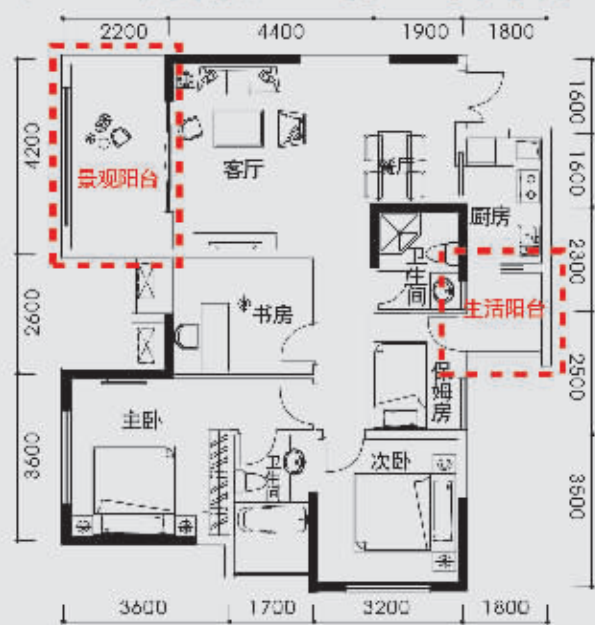

CAPITOL HILL

康德·國會山

B2栋震撼登场

88m²阔绰四房

58m²舒适两房

B2⑥

四室两厅 套内面积: 88.19m²
双卫双阳台

户型宽敞大气, 时尚舒适

B2⑧

两室两厅 套内面积: 62.82m²
双阳台

户型得房率高, 实用精巧

B2③

两室两厅 套内面积: 58.08m²
双阳台

户型结构方正, 布局紧凑

三大名校

重庆珊瑚幼儿园 重庆南坪实验小学 重庆辅仁中学